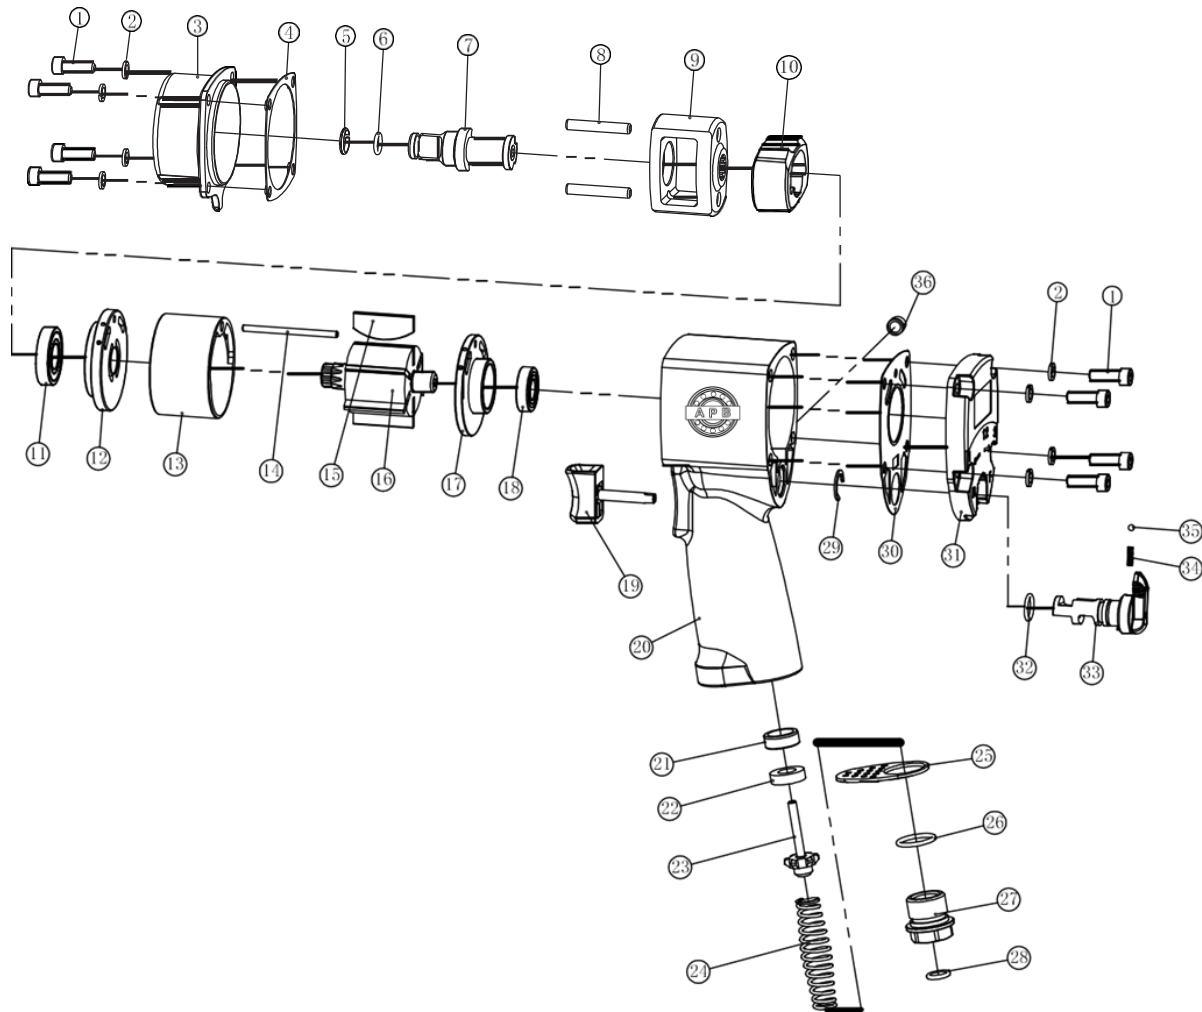

# APB-0525 MINI CHAVE DE IMPACTO 1/2"

Item	Código	Descrição
1	07 51 05 2501	Parafuso (x8)
2	07 51 05 2402	Arruela (x8)
3	07 51 05 2503	Carcaça do Martelo
4	07 51 05 2504	Junta da Carcaça
5	07 52 05 3207	Anel da Bigorna
6	07 52 05 3208	O-ring
7	07 51 05 2507	Bigorna
8	07 51 05 2508	Pino do Martelo (x2)
9	07 51 05 2509	Carcaça do Martelo
10	07 51 05 2510	Martelo
11	07 51 05 2511	Rolamento
12	07 51 05 2512	Placa Frontal

Item	Código	Descrição
13	07 51 05 2513	Cilindro
14	07 51 05 2514	Pino
15	07 51 05 2515	Palhetas (x6)
16	07 51 05 2516	Rotor
17	07 51 05 2517	Placa Traseira
18	07 51 05 2420	Rolamento Esferas
19	07 51 05 2519	Gatilho
20	07 51 05 2520	Carcaça
21	07 51 05 2423	Vedação
22	07 51 05 2424	Assento da Válvula
23	07 51 05 2425	Válvula Central
24	07 51 05 2524	Mola de Admissão

Item	Código	Descrição
25	07 51 05 2525	Deflator Exaustão
26	07 52 05 3239	O-Ring
27	07 51 05 2527	Entrada de Ar
28	07 51 05 2430	Filtro Entrada Ar
29	07 51 05 2431	Anel Elástico
30	07 51 05 2530	Junta
31	07 51 05 2531	Tampa Traseira
32	07 51 05 2532	O-ring (Pç 32)
33	07 51 05 2533	Válvula Reversão
34	07 51 05 2534	Mola
35	07 51 05 2535	Esfera Metálica
36	07 51 05 2536	Parafuso